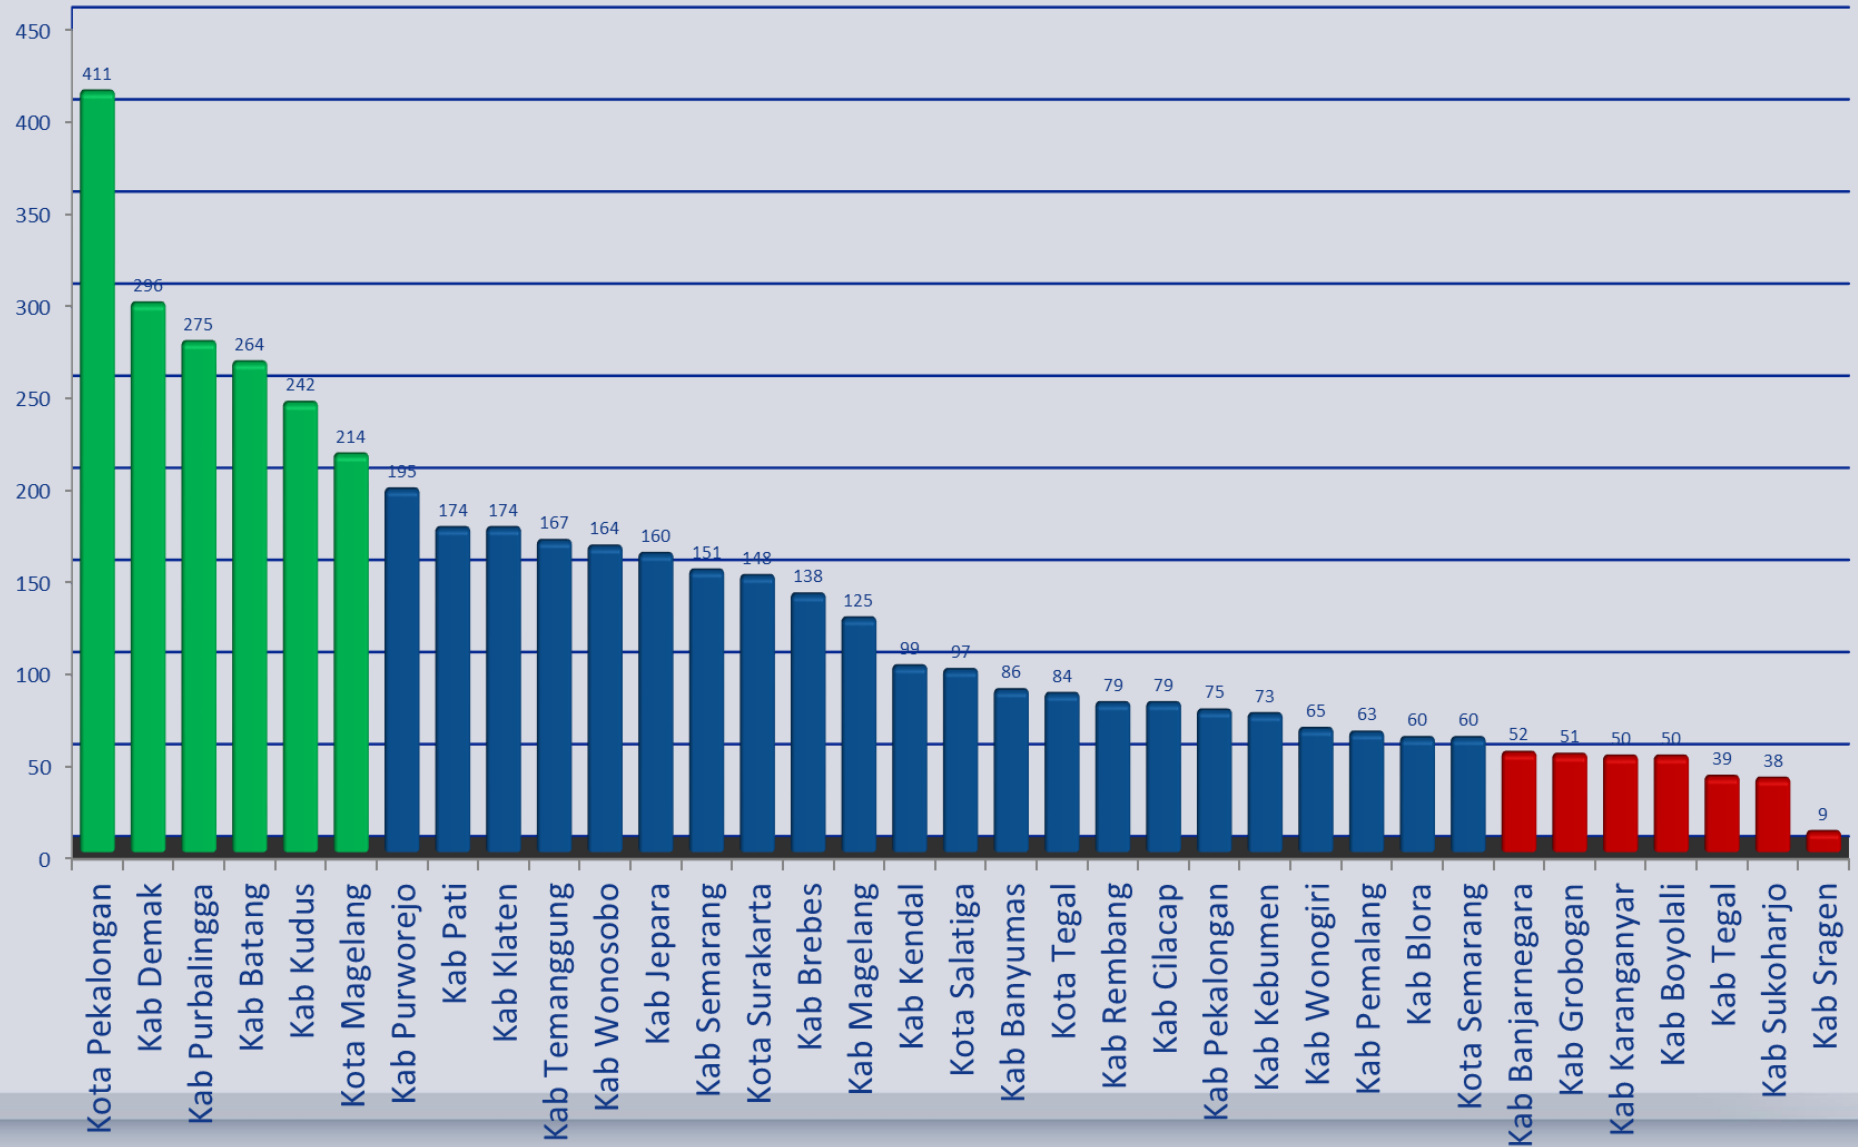

REALISASI UPLOAD BERITA TAHUN 2020

2020