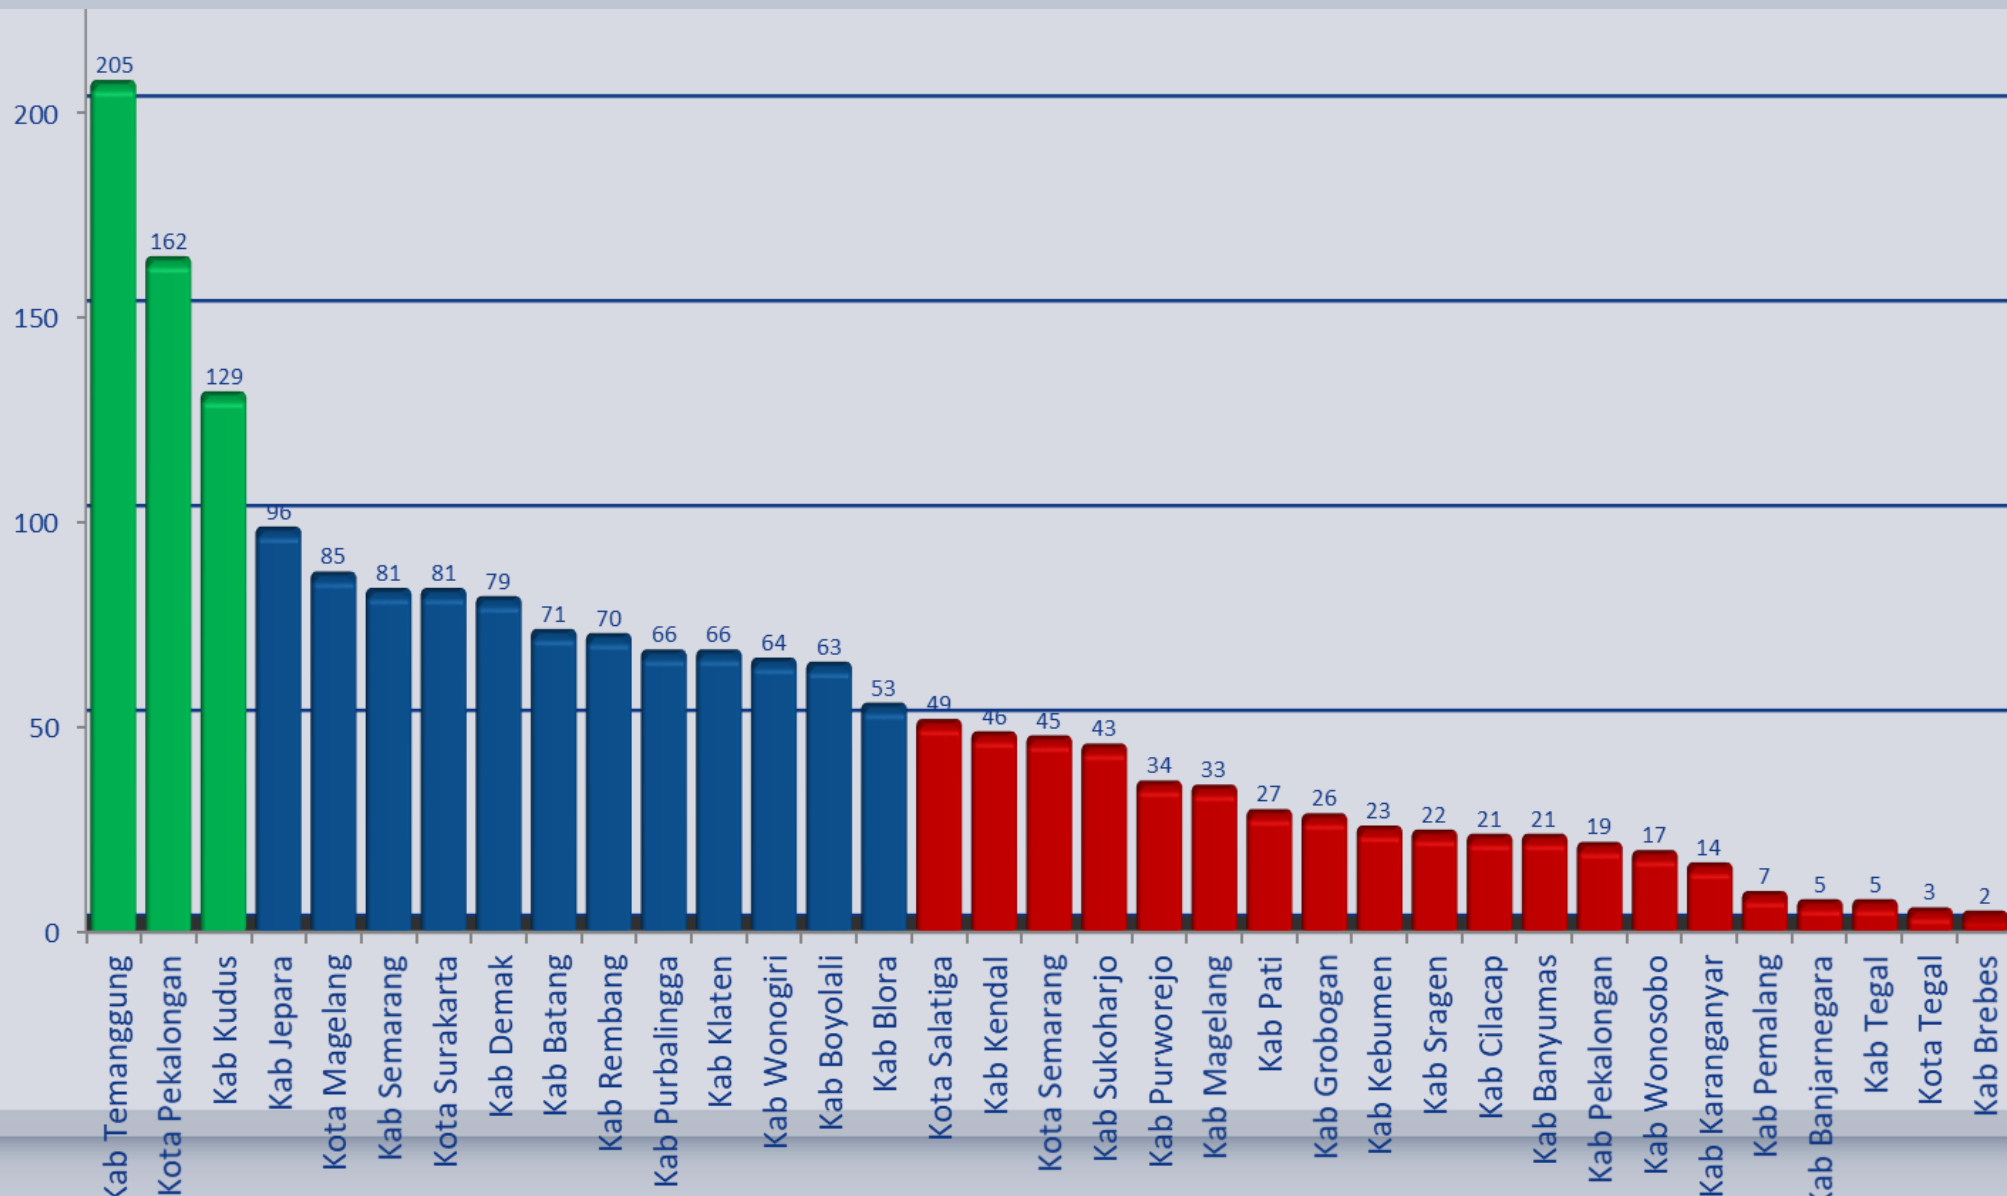

REALISASI UPLOAD BERITA JANUARI - AGUSTUS TAHUN 2021